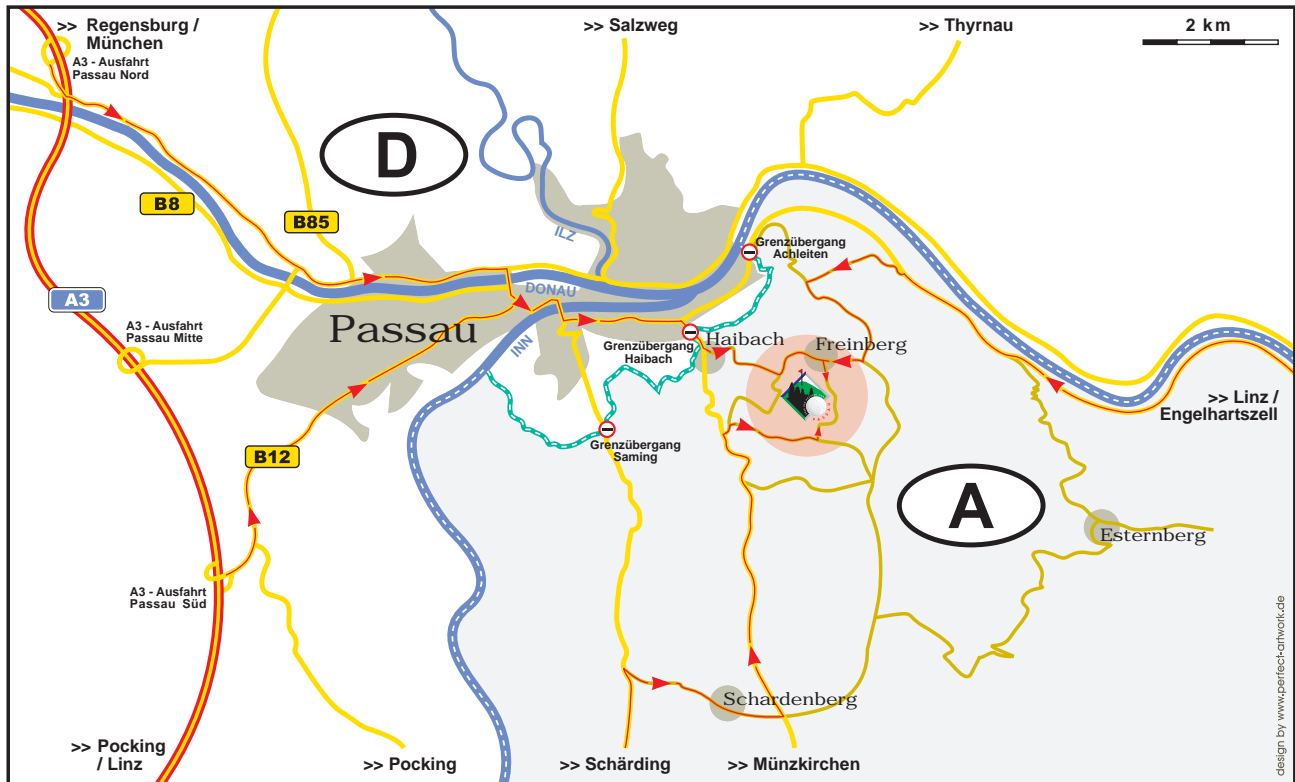

Anfahrtsskizze